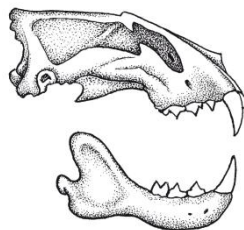

### Šelmy

Šelmy se **přizpůsobily životu v různých prostředích**. V přírodě se nacházejí na konci potravních řetězců. Mají **pružné a svalnaté tělo, pohybují se rychle a mrštně**. K lovu živé kořisti jsou vybaveny **dobrym sluchem, čichem, zrakem i hmatem**. Součástí jejich chrupu jsou mohutné a ostré **špičáky**. Většina šelem loví za setmění nebo v noci.

### Psoviti

Jsou to **masožravci**, kteří štvou svou kořist. K tomu mají uzpůsobenou postavu - jsou štíhlí, mají dlouhé nohy a dlouhý chlupatý ocas. **Drápy** na nohou **nejsou zatažitelné**. Hlava má většinou protáhlý čenich. V čelistech vyrůstá mohutný chrup.